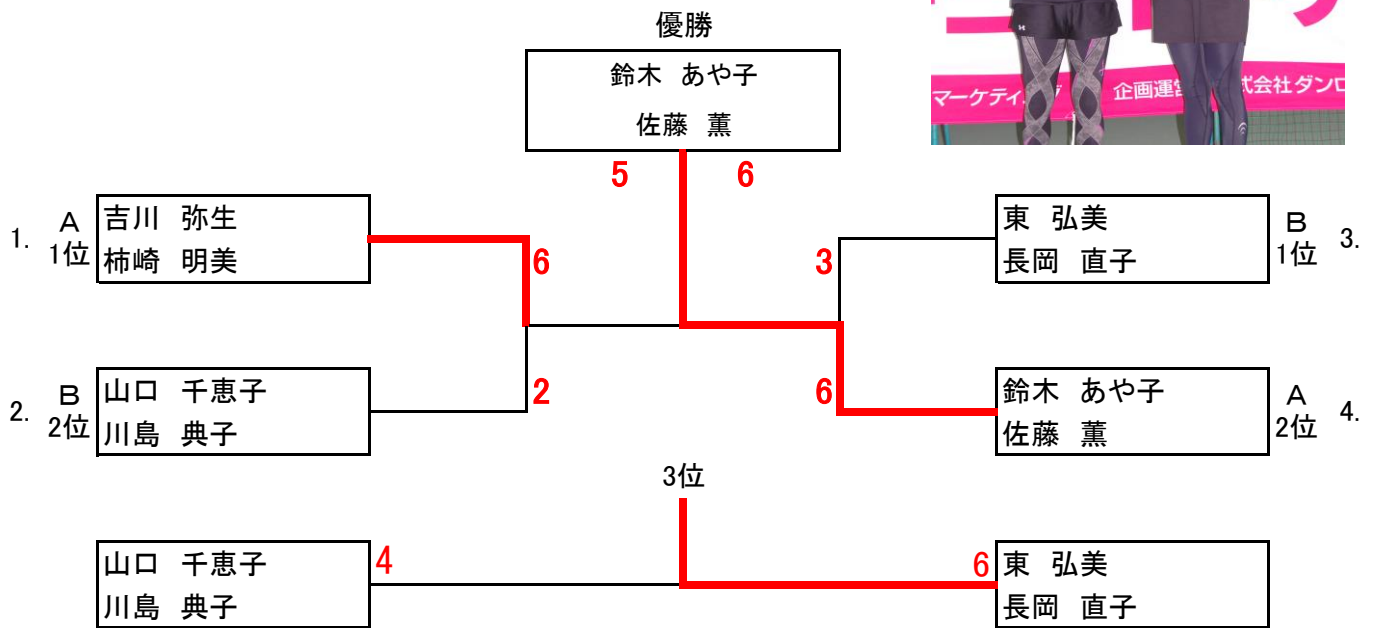

2021ダンロップレディス 千葉常盤平大会

RESULT

決勝トーナメント

予選リーグ戦

A 9:30集合			1	2	3	4	5	完全 試合数	勝敗	取得ゲー ム率	順位
1	中田 伸子 芹澤 洋美	(北 柏 T C) (フ リ ー)		62	36	16	16	4	1-3		4
2	富井 友紀子 仁平 恵	(ダ ッグ TS常盤平) (ダ ッグ TS常盤平)	26		26	16	26	4	0-4		5
3	村本 聖子 山積 博子	(M T C) (M T C)	63	62		61	6	4	3-1	0.600	3
4	鈴木 あや子 佐藤 薫	(ダ ッグ TS常盤平) (一 般)	61	61	16		62	4	3-1	0.655	2
5	吉川 弥生 柿崎 明美	(フ リ ー) (フ リ ー)	61	62	60	26		4	3-1	0.689	1

B 9:30集合			1	2	3	4	5	完全 試合数	勝敗	取得ゲー ム率	順位
1	岩田 弓恵 阿部 郁美	(北 柏 T C) (北 柏 T C)		62	16	16	56	4	1-3		4
2	白井 千津子 西部 有賀里	(ダ ッグ TS常盤平) (ダ ッグ TS常盤平)	26		06	26	06	4	0-4		5
3	東 弘美 長岡 直子	(フ リ ー) (フ リ ー)	61	60		61	60	4	4-0		1
4	山口 千恵子 川島 典子	(ダ ッグ TS常盤平) (フ リ ー)	61	62	16		61	4	3-1		2
5	滑川 真砂子 井上 啓子	(北 柏 T C) (北 柏 T C)	65	60	06	16		4	2-2		3